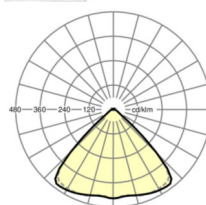

параметры

номер заказа	18614404100
код EAN	4020863358229
номер таможенного тарифа	94051190
Знак прохождения контроля	IP 64, класс защиты I, ENEC10 VDE, F, D, HACCP DIN10500/Food/IFS-пригодность для применения/BRC, Indoor, CE
Степень ударопрочности IK	IK03 (-20°C bis 25°C)
Температура окружения	ta -20°C в 25°C
Гарантийный срок	5 лет
Государственные программы поддержки	BEG - государственные субсидии для энергосберегающих зданий (действительна только для Германии)

электротехника

Балласт	Электронный драйвер (1 штука)
Мощность системы	68W
сетевое напряжение	230V/50Hz
автоматический предохранитель (пусковой ток)	10 штук/B10, 16 штук/B16, 10 штук/C10, 16 штук/C16
класс энергосбережения/Источник света	C

Оптика

Оснастка	LED, цветопередача/оттенок света CRI ≥ 80 / 4000K
Допуск для координаты цветности (MacAdam)	3SDCM
Фотобиологическая безопасность (светильник)	RG1
Номинальный световой поток	11639lm
Срок службы LED	50000h L80/B10 (Tq 25°C)
светоотдача светильников	170lm/W
Угол излучения	95° (C0) / 95° (C90)
UGR поп./вдоль	22.4 / 22.8

DEEP-LINK

<https://www.regiolux.de/ru/article/18614404100>

Ссылка	LED 12000lm 840
ηLB	100 %
Φ ↓/↑	98 % / 2 %
UGR поп./вдоль	22.4 / 22.8