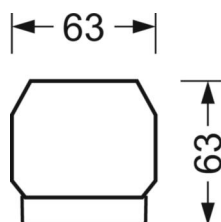

DEEP-LINK

<https://www.regiolux.de/ru/article/18614404100>

Ссылка	LED 12000lm 840
ηLB	100 %
Φ ↓/↑	98 % / 2 %
UGR поп./вдоль	22.4 / 22.8

Механика

цвет корпуса	белый стандартный для электротехники RAL 9016
размеры (LxWxH/DxH)	1531mm x 55mm x 33mm
вес (нетто)	1.9kg
Вид монтажа	сборка трековых систем

размеры

L	1531 mm	Длина
В	55 mm	Ширина
Н	33 mm	Высота