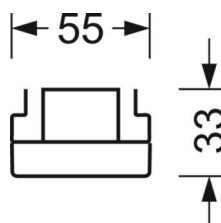

Оптика

Оснастка	LED, цветопередача/оттенок света CRI ≥ 80 / 4000K
Допуск для координаты цветности (MacAdam)	3SDCM
Фотобиологическая безопасность (светильник)	RG1
Номинальный световой поток	11639lm
Срок службы LED	50000h L80/B10 (Tq 25°C)
светоотдача светильников	170lm/W
Угол излучения	95° (C0) / 95° (C90)
UGR поп./вдоль	22.4 / 22.8

DEEP-LINK

<https://www.regiolux.de/ru/article/18614404100>

Ссылка	LED 12000lm 840
ηLB	100 %
Φ ↓/↑	98 % / 2 %
UGR поп./вдоль	22.4 / 22.8

Механика

цвет корпуса	белый стандартный для электротехники RAL 9016
размеры (LxWxH/DxH)	1531mm x 55mm x 33mm
вес (нетто)	1.9kg
Вид монтажа	сборка трековых систем

размеры

L	1531 mm	Длина
В	55 mm	Ширина
Н	33 mm	Высота